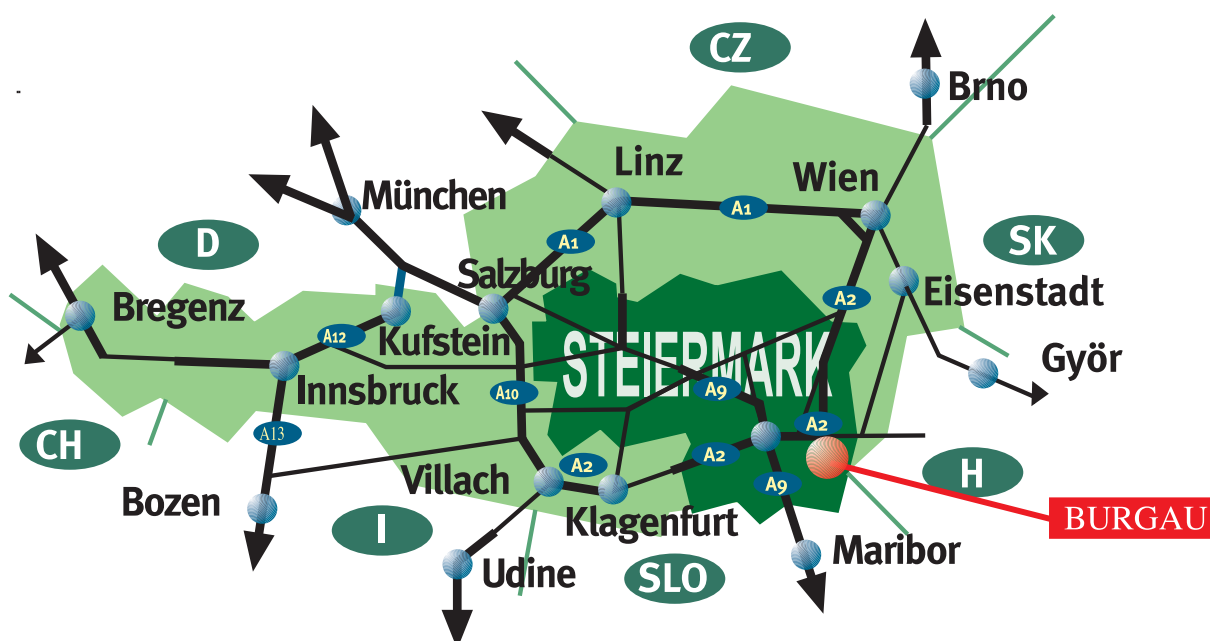

Unsere Betriebsstätte

Dimensionen

In unserer Betriebsstätte in Burgau führen wir unser Unternehmen auf 600 m² Betriebsfläche und 500 m² Lagerfläche. Mittels neuestem Stand der Technik und künftigen räumlichen Erweiterungsmöglichkeiten legen wir Wert auf Modernität und Zukunftsorientiertheit.

BURGAU

liegt im Oststeirischen Hügelland im Bezirk Fürstenfeld. Die Anreise erfolgt am besten über die A2. Die günstigsten Abfahrtsmöglichkeiten sind die Abfahrten "Ilz" in Richtung Fürstenfeld oder "Bad Waltersdorf".